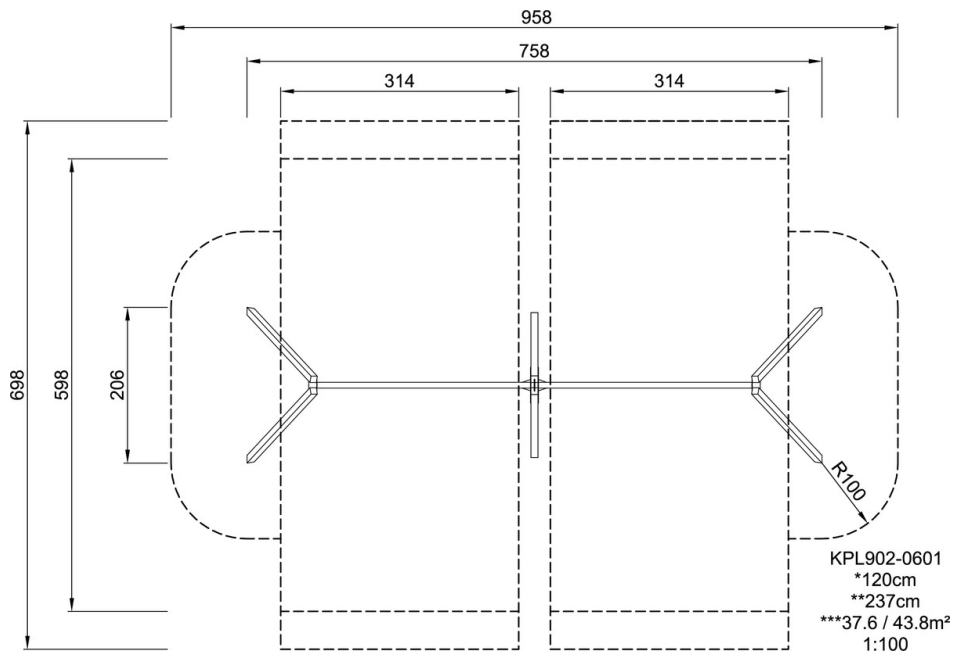

HUSKESTATIV MED ALUMINIUMSSTOLPER, EKSKL. SETER | KPL902-0601A

Produktbeskrivelse

Produkt informasjon

Produkttype: Huskestativer
Produktlinjer: KOMPLAY
Alder: 2-6 år

Installasjon: 2 Personer
9 Timer

Totalhøyde: 237 cm.
Standardfarger: Blå

Teknisk informasjon

Max. fallhøyde: 120 cm.
Fallsone: 43.8 m².
Behov for betong: -
Behov for fundament: 6
Fås til overflatemontering: Nej
Standard
installasjonsdybde: 85 cm.

Ytterligere informasjon

KOMPAN NORGE AS, VIKEDALS GATE 33, 4012 STAVANGER
Tlf.: 815 00 702 | E-mail: KOMPAN.NORGE@KOMPAN.COM
Website: www.kompan.no

KPL902-xx01
1:300